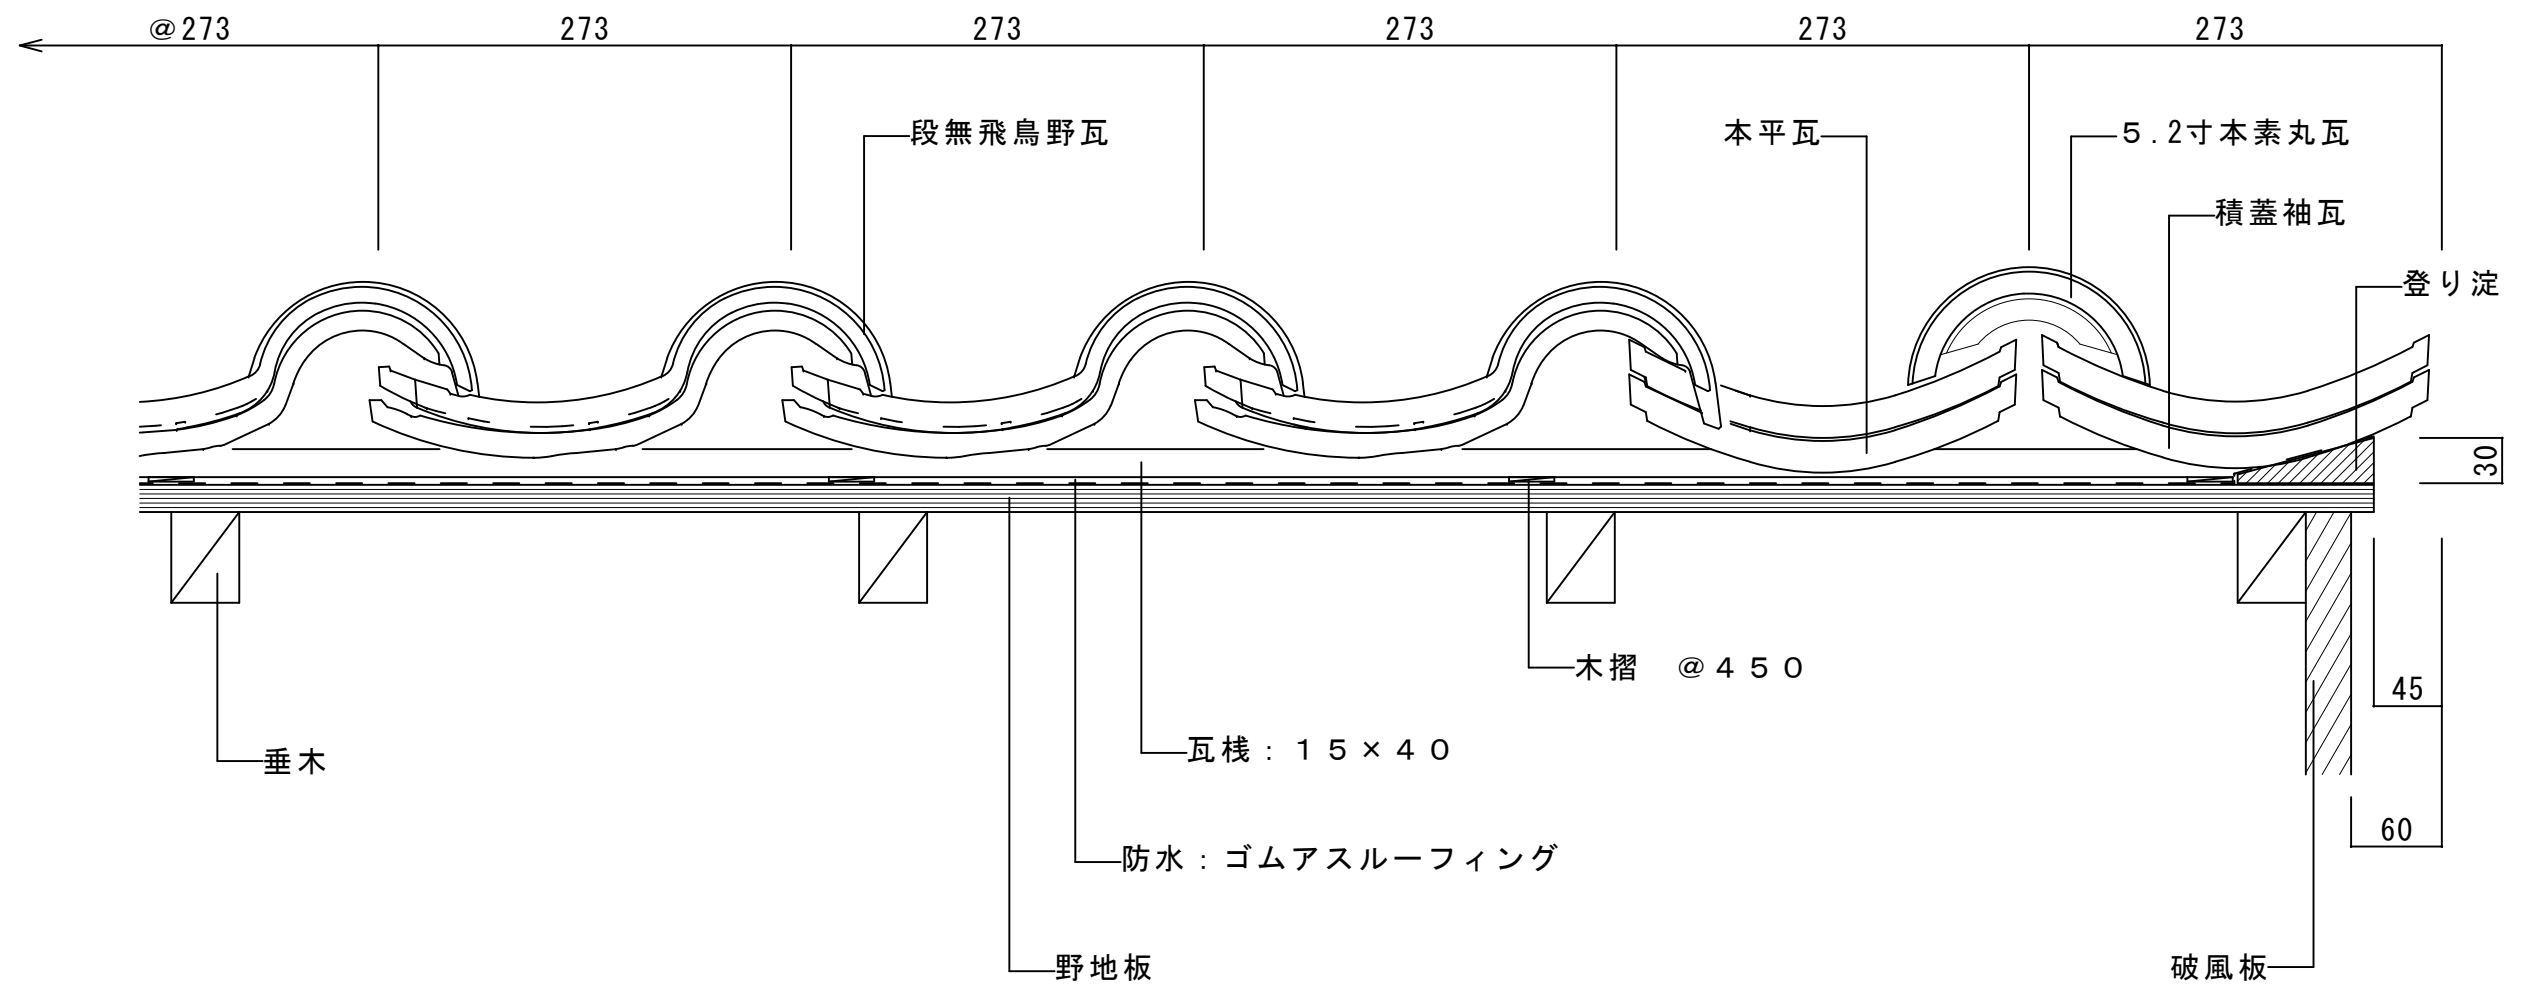

参考図

図面名称	審査	設計	制作日	縮尺	図面No.
段無飛鳥野 軒部詳細図 (1)				1:5	001

参考図

栄四郎瓦株式会社

図面名称	審査	設計	制作日	縮尺	図面No.
段無飛鳥野 軒部詳細図 (2)				1:5	002

参考図

 栄四郎瓦株式会社	図面名称	審査	設計	制作日	縮尺	図面No.
	段無飛鳥野 大棟詳細図 (1)				1:5	001

参考図

図面名称	審査	設計	制作日	縮尺	図面No.
段無飛鳥野 大棟詳細図 (2)				1:5	001

参考図

 柴四郎瓦株式会社	図面名称	審査	設計	制作日	縮尺	図面No.
	段無飛鳥野 袖部詳細図 (1)				1:5	001

参考図

図面名称	審査	設計	制作日	縮尺	図面No.
段無飛鳥野 袖部詳細図 (2)				1:5	001