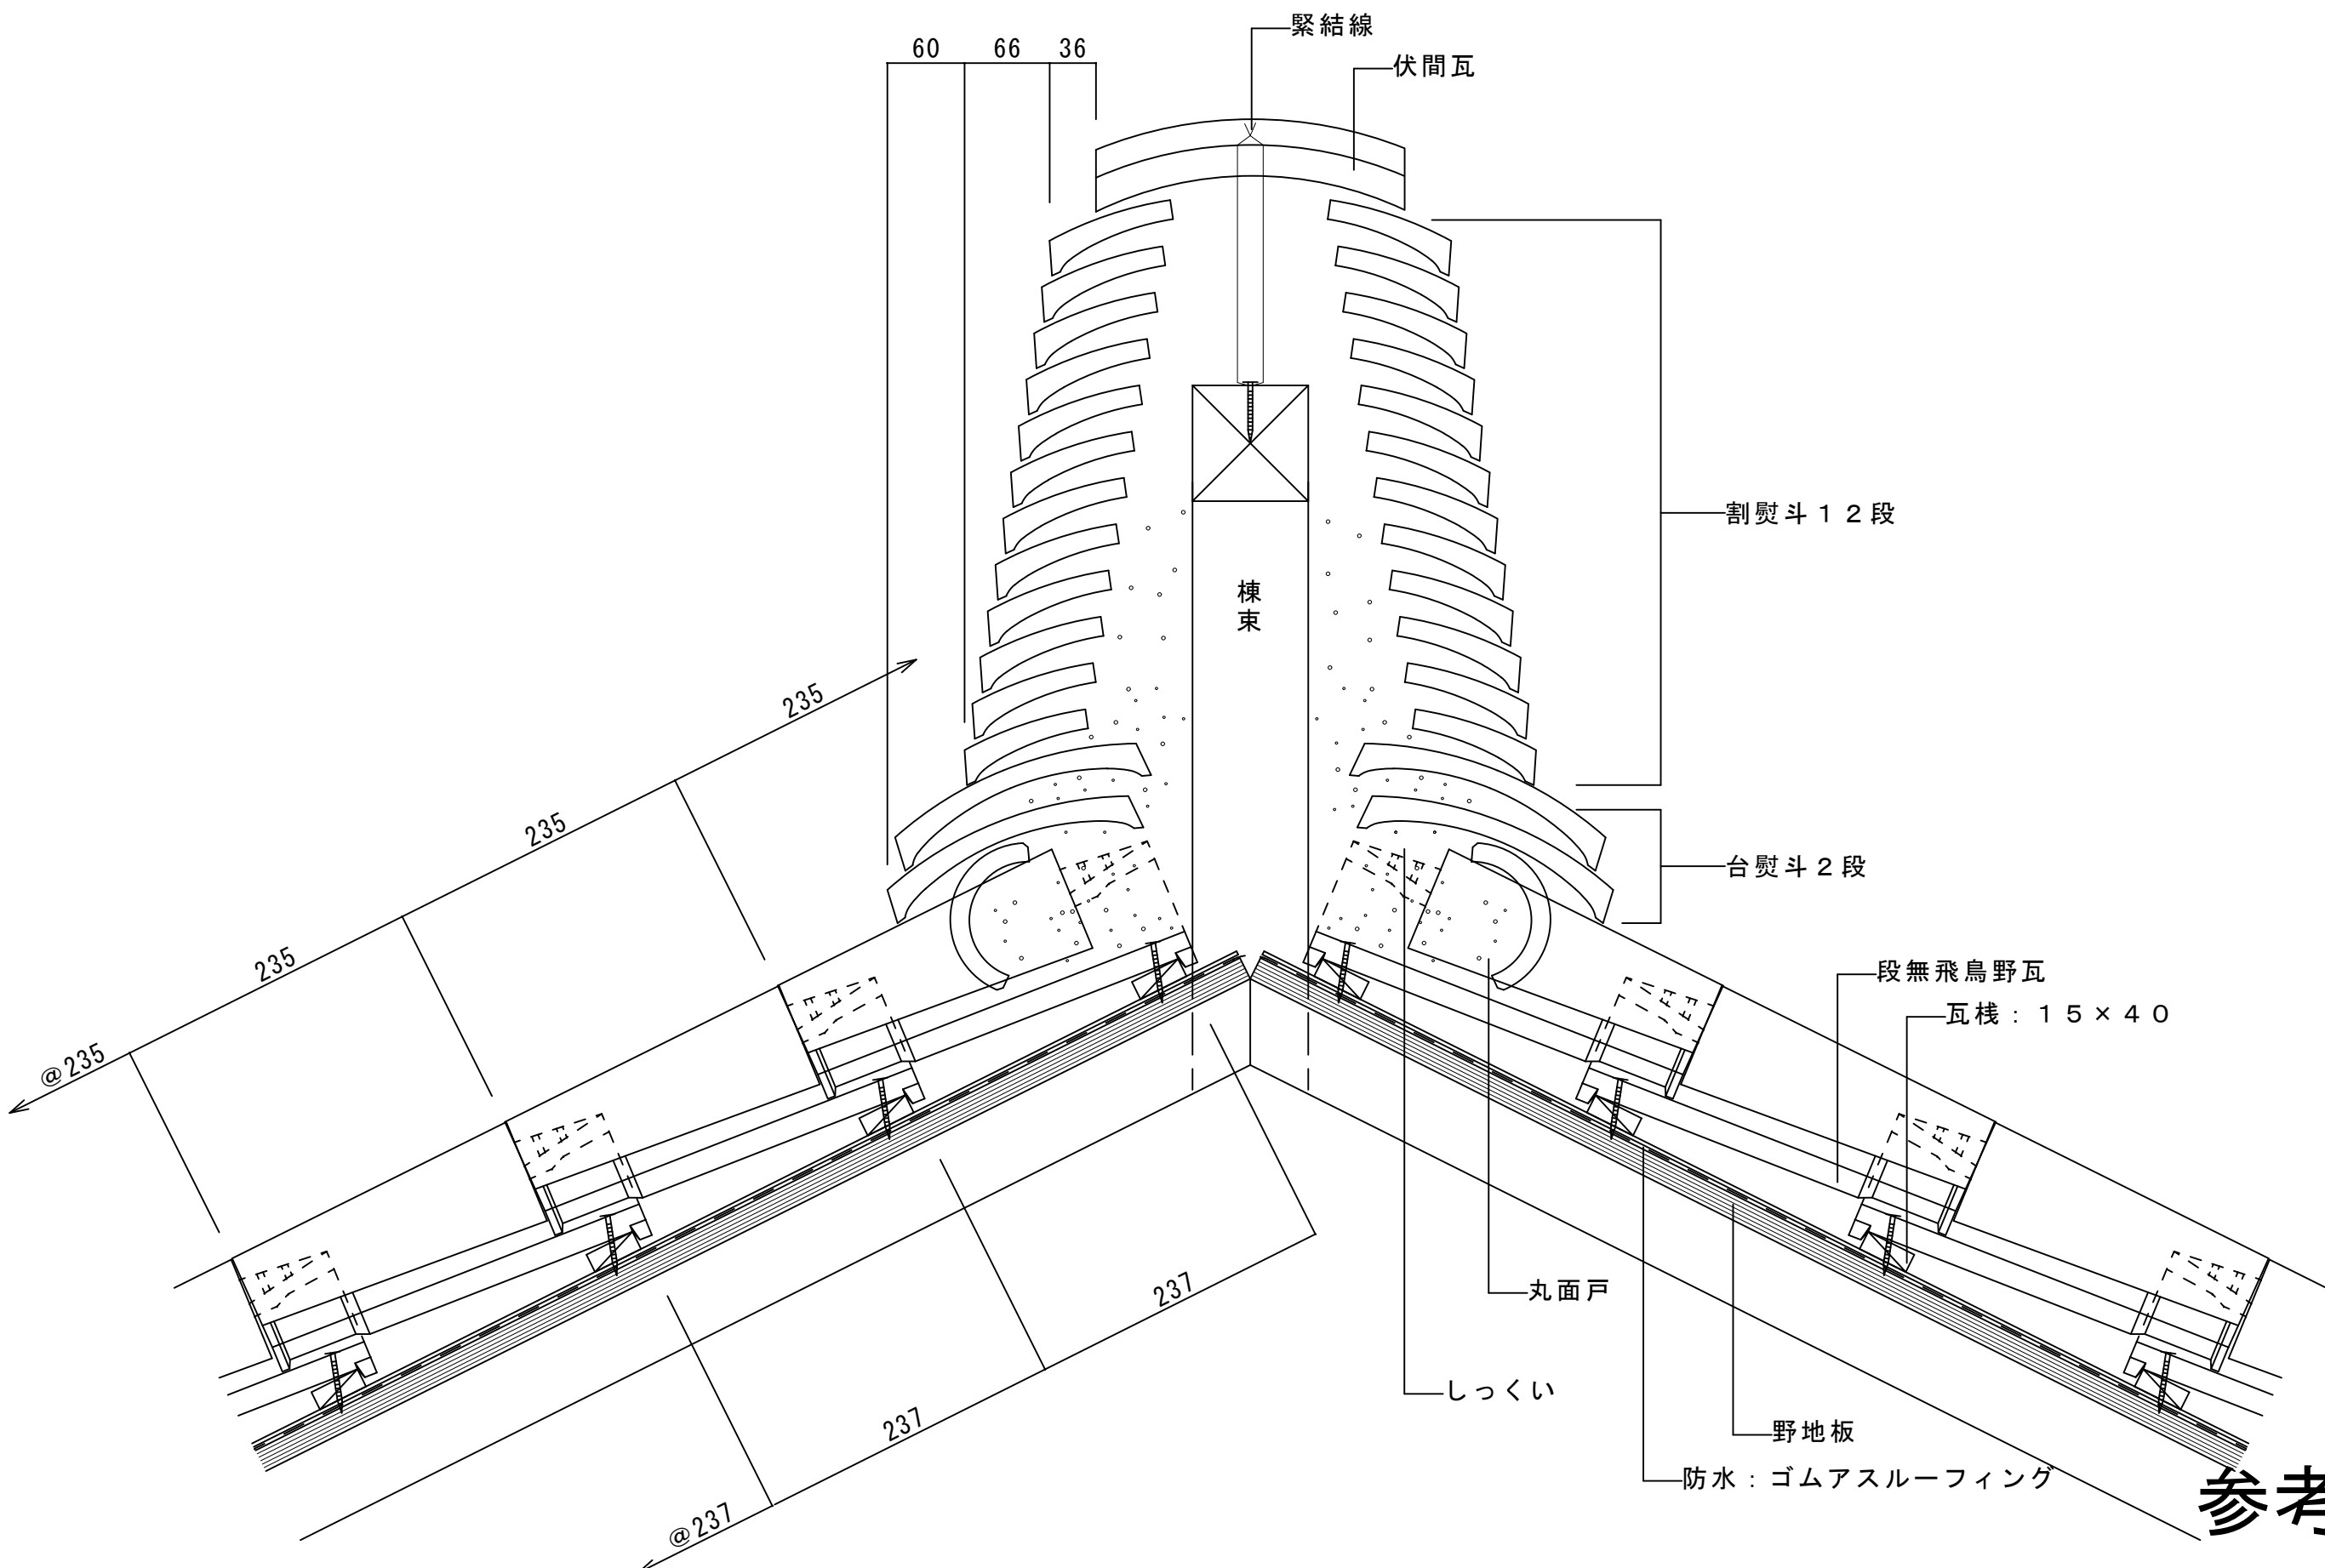

参考図

図面名称	審査	設計	制作日	縮尺	図面No.
段無飛鳥野 軒部詳細図 (1)				1:5	001

参考図

栄四郎瓦株式会社

図面名称	審査	設計	制作日	縮尺	図面No.
段無飛鳥野 軒部詳細図 (2)				1:5	002

参考図

 栄四郎瓦株式会社	図面名称	審査	設計	制作日	縮尺	図面No.
	段無飛鳥野 大棟詳細図 (1)				1:5	001

参考図

図面名称	審査	設計	制作日	縮尺	図面No.
段無飛鳥野 大棟詳細図 (2)				1:5	001

参考図

 柴四郎瓦株式会社	図面名称	審査	設計	制作日	縮尺	図面No.
	段無飛鳥野 袖部詳細図 (1)				1:5	001

参考図

図面名称	審査	設計	制作日	縮尺	図面No.
段無飛鳥野 袖部詳細図 (2)				1:5	001