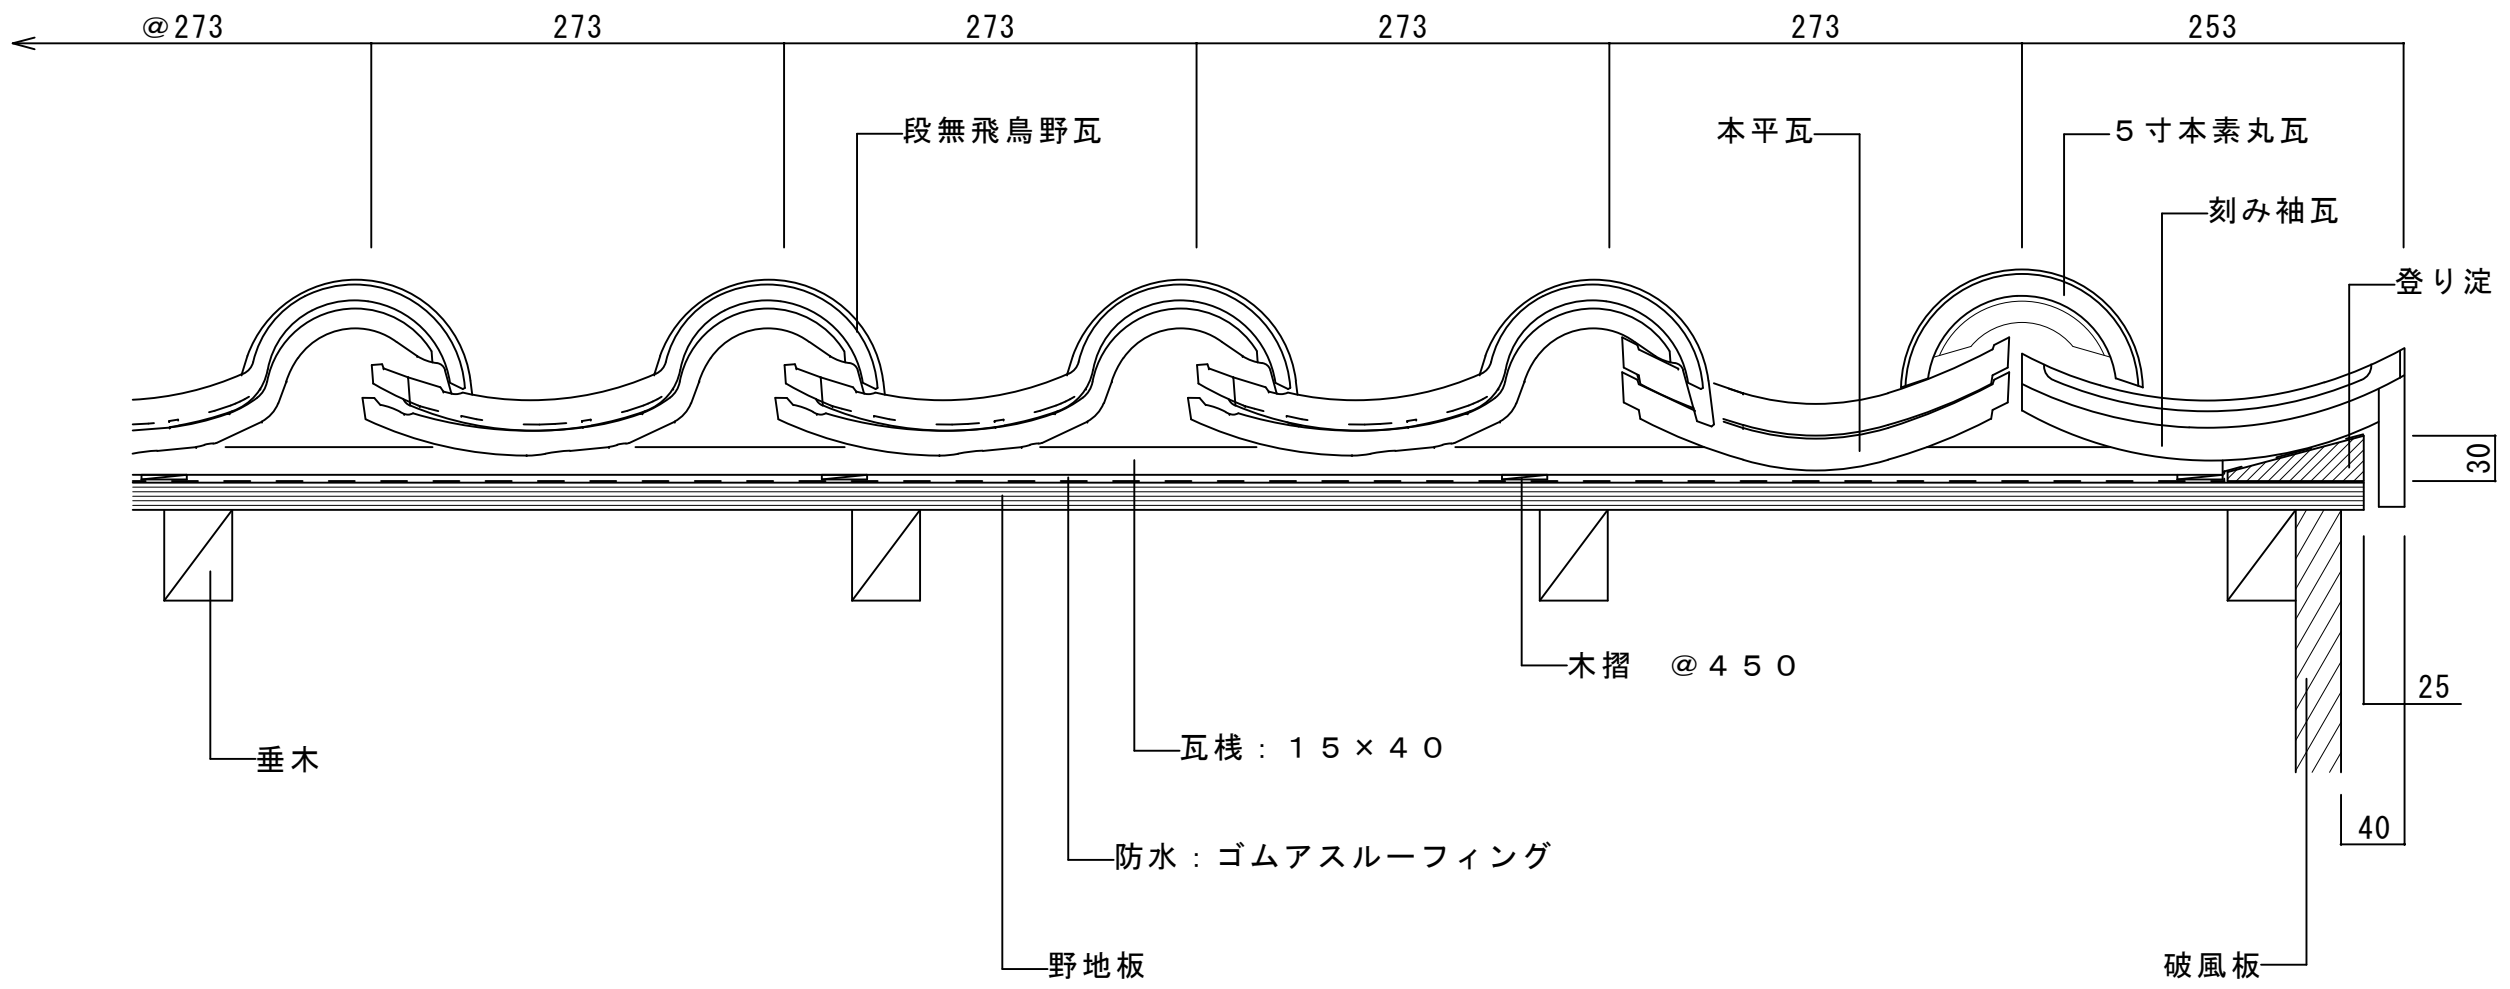

参考図

図面名称	審査	設計	制作日	縮尺	図面No.
段無飛鳥野 軒部詳細図 (1)				1:5	001

参考図

栄四郎瓦株式会社

図面名称	審査	設計	制作日	縮尺	図面No.
段無飛鳥野 軒部詳細図 (2)				1:5	002

参考図

 栄四郎瓦株式会社	図面名称	審査	設計	制作日	縮尺	図面No.
	段無飛鳥野 大棟詳細図 (1)				1:5	001

参考図

図面名称	審査	設計	制作日	縮尺	図面No.
段無飛鳥野 大棟詳細図 (2)				1:5	001

参考図

 柴四郎瓦株式会社	図面名称	審査	設計	制作日	縮尺	図面No.
	段無飛鳥野 袖部詳細図 (1)				1:5	001

参考図

図面名称	審査	設計	制作日	縮尺	図面No.
段無飛鳥野 袖部詳細図 (2)				1:5	001