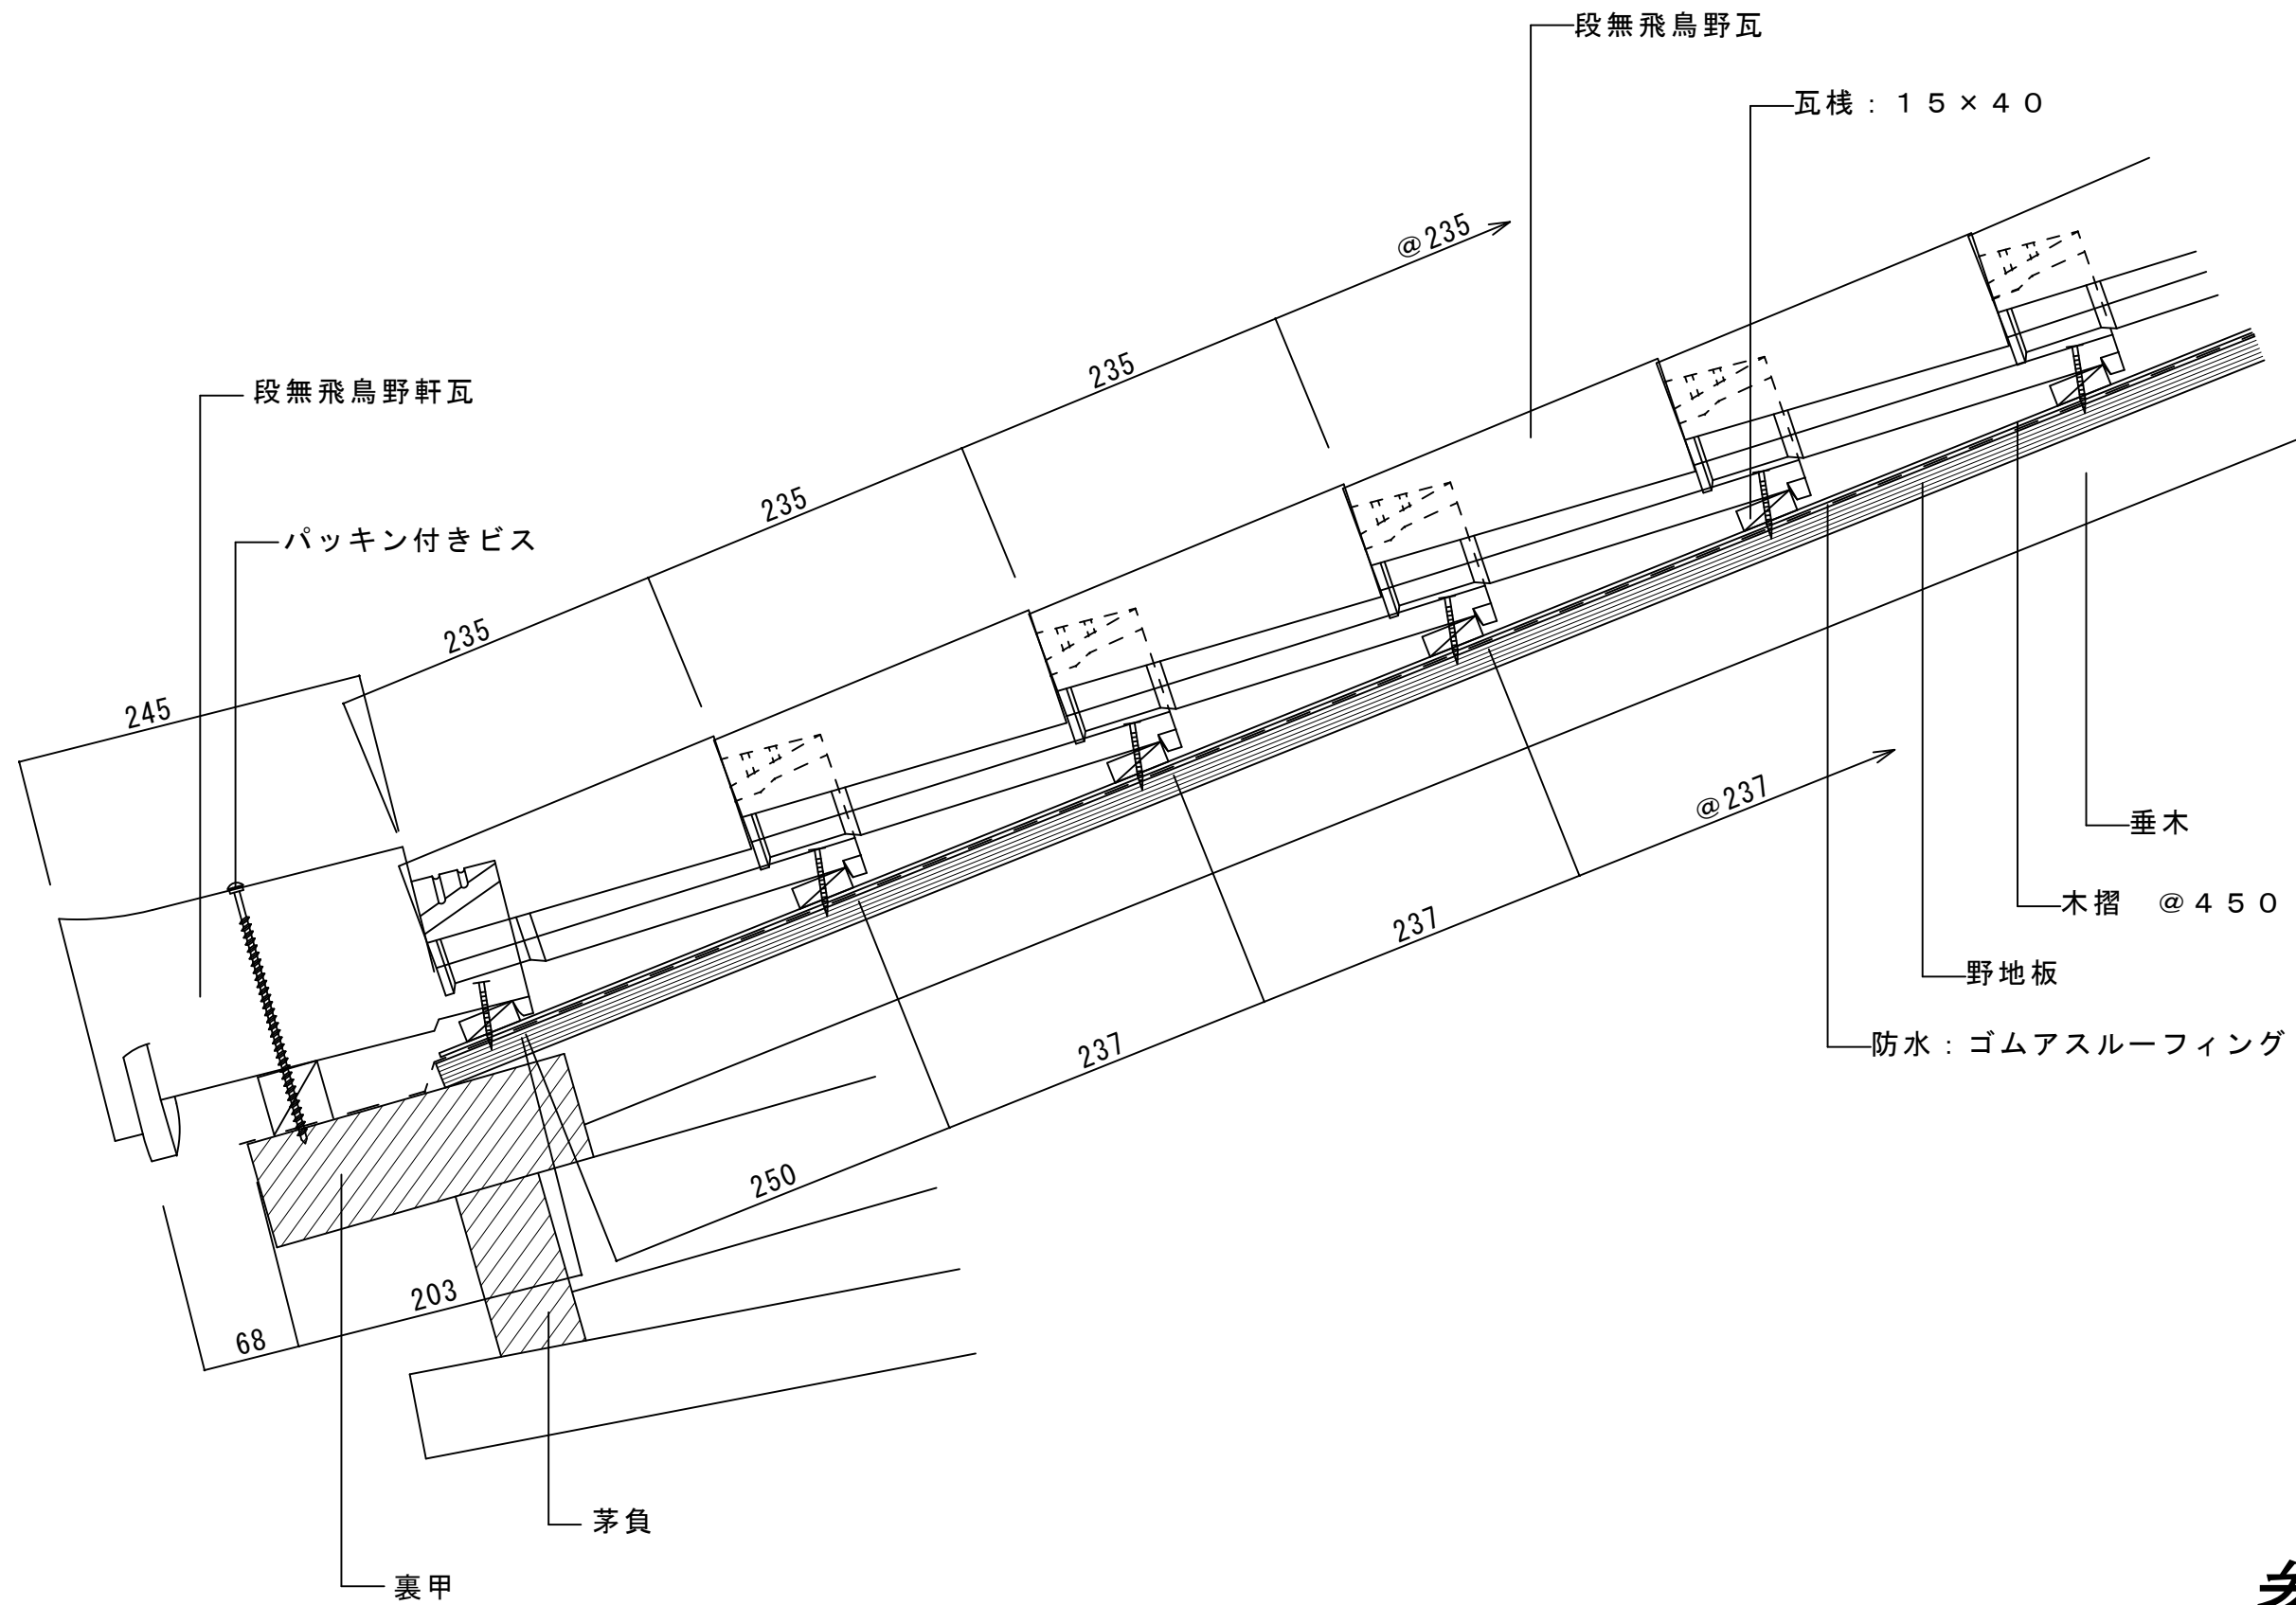

参考図

図面名称	審査	設計	制作日	縮尺	図面No.
段無飛鳥野 軒部詳細図 (1)				1:5	001

参考図

栄四郎瓦株式会社

図面名称	審査	設計	制作日	縮尺	図面No.
段無飛鳥野 軒部詳細図 (2)				1:5	002

参考図

 栄四郎瓦株式会社	図面名称	審査	設計	制作日	縮尺	図面No.
	段無飛鳥野 大棟詳細図 (1)				1:5	001

参考図

図面名称	審査	設計	制作日	縮尺	図面No.
段無飛鳥野 大棟詳細図 (2)				1:5	001

参考図

 柴四郎瓦株式会社	図面名称	審査	設計	制作日	縮尺	図面No.
	段無飛鳥野 袖部詳細図 (1)				1:5	001

参考図

図面名称	審査	設計	制作日	縮尺	図面No.
段無飛鳥野 袖部詳細図 (2)				1:5	001