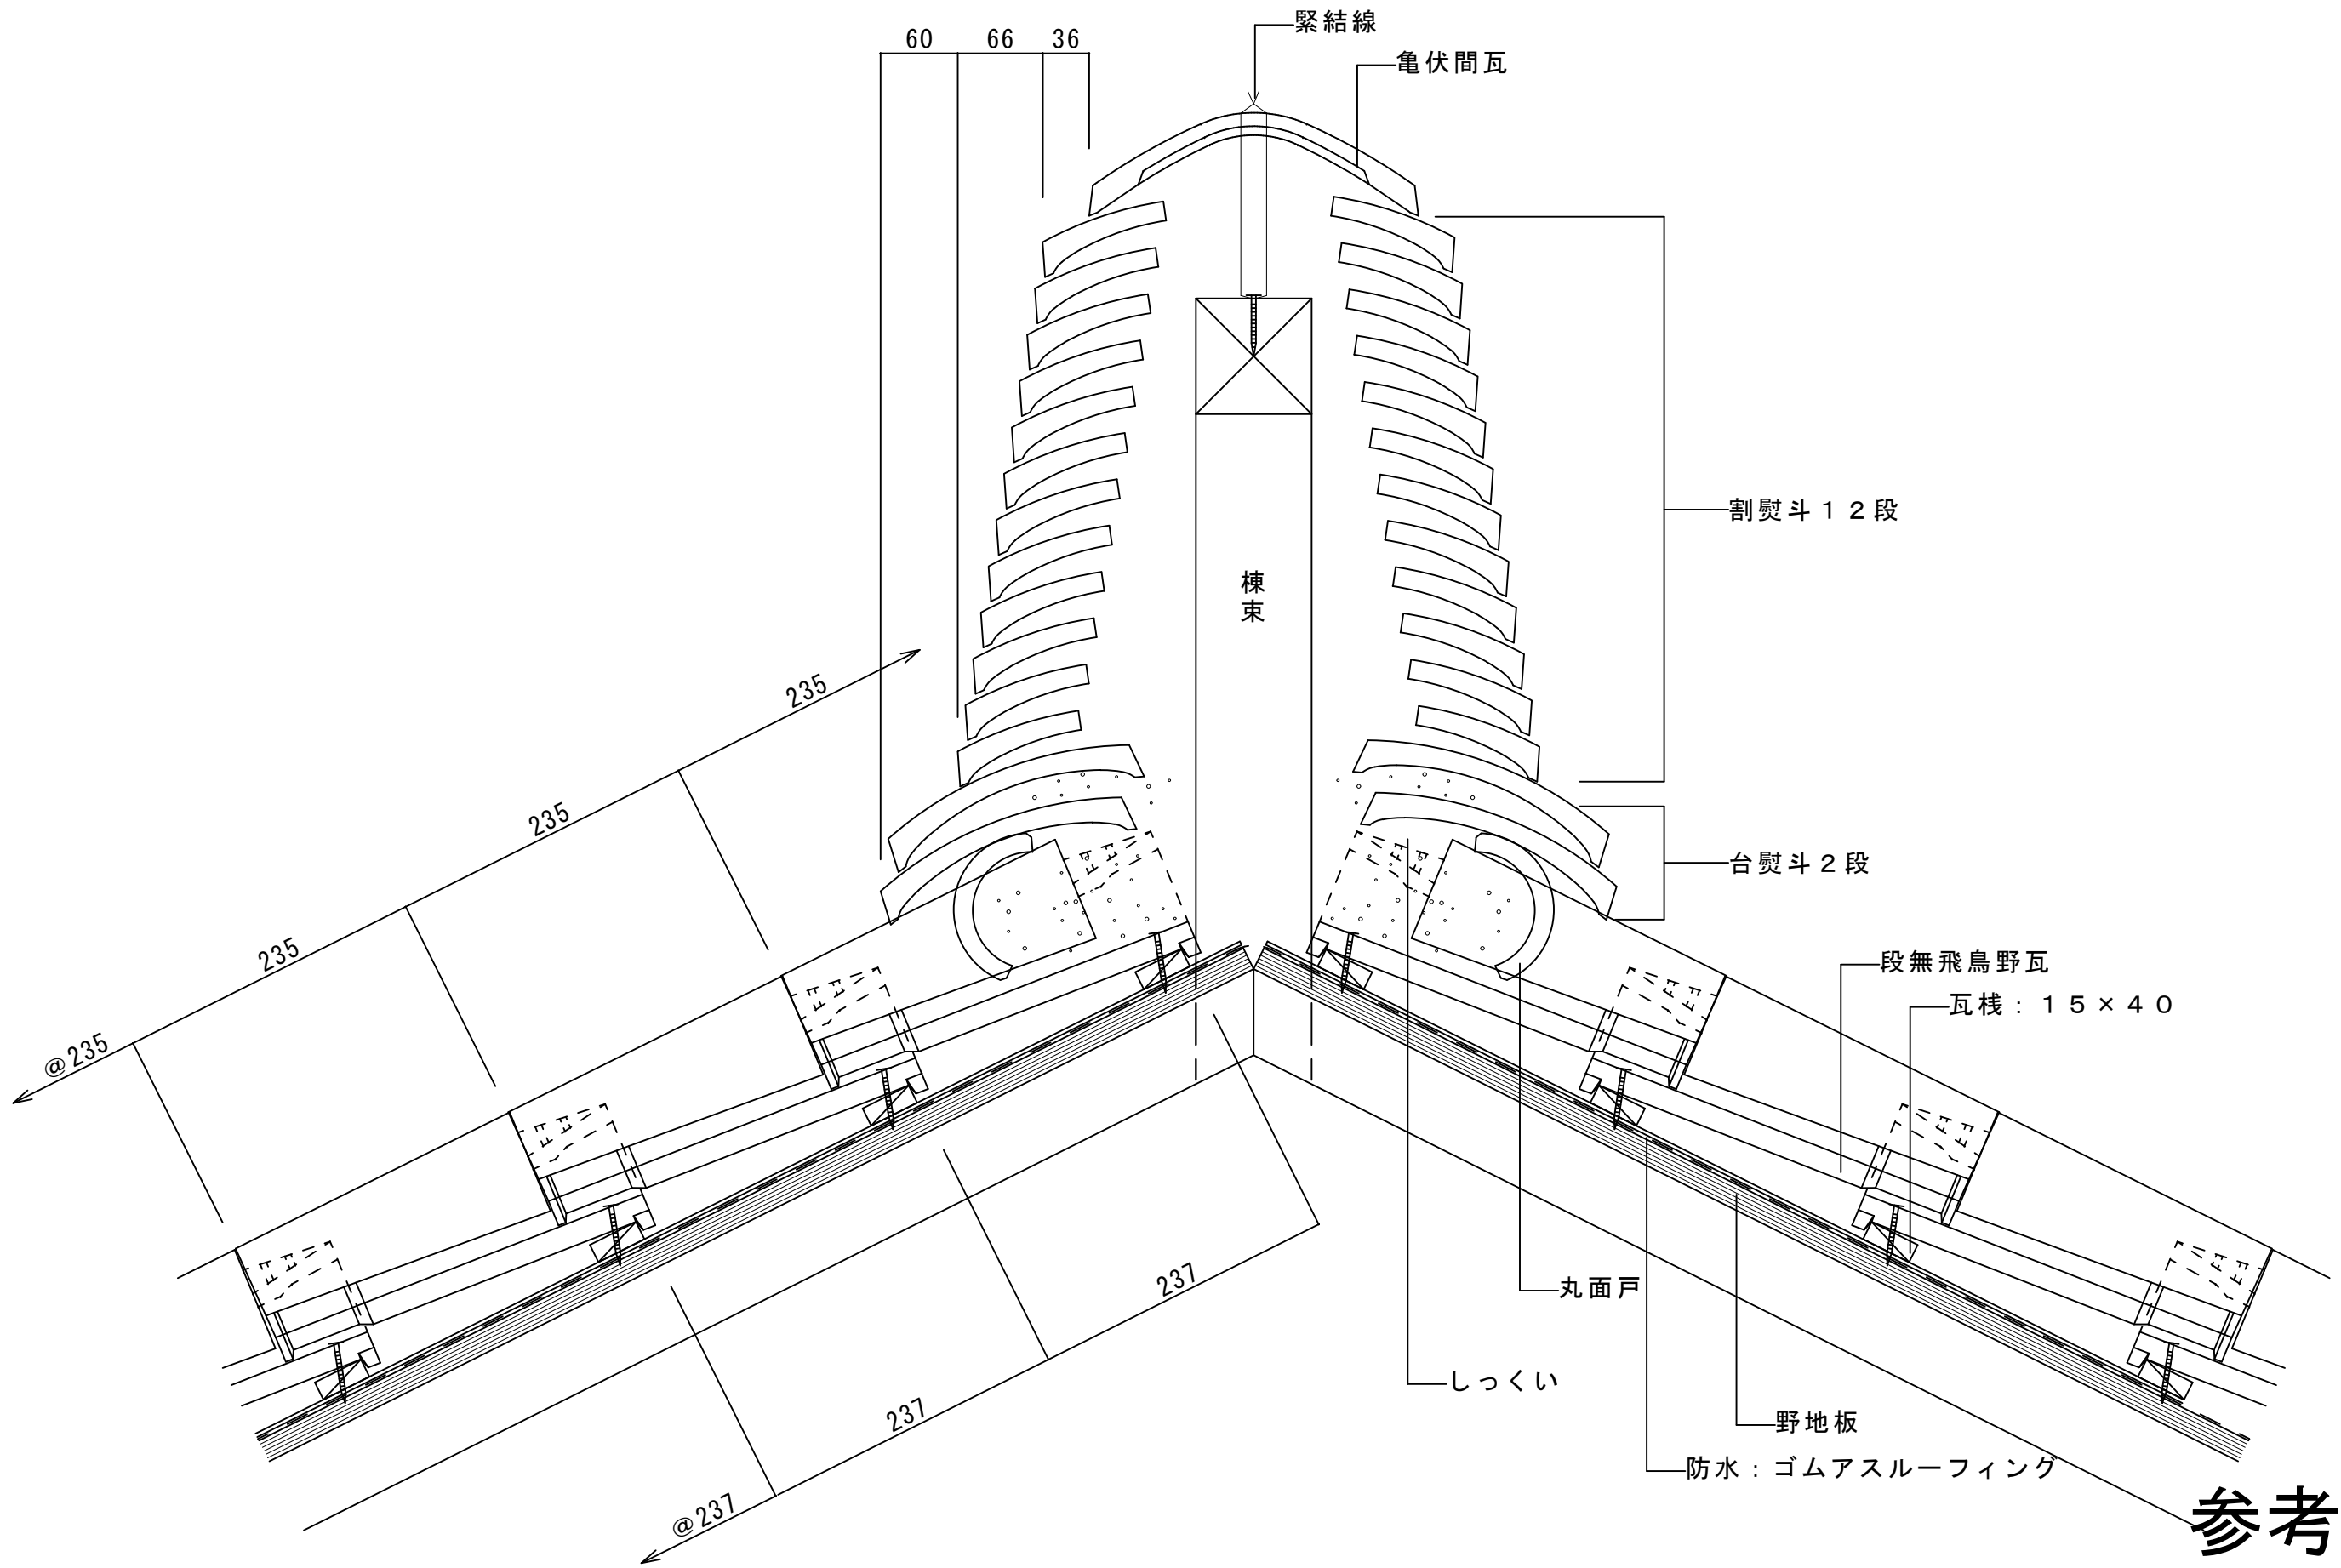

参考図

図面名称	審査	設計	制作日	縮尺	図面No.
段無飛鳥野 軒部詳細図 (1)				1:5	001

参考図

栄四郎瓦株式会社

図面名称	審査	設計	制作日	縮尺	図面No.
段無飛鳥野 軒部詳細図 (2)				1:5	002

参考図

 栄四郎瓦株式会社	図面名称	審査	設計	制作日	縮尺	図面No.
	段無飛鳥野 大棟詳細図 (1)				1:5	001

参考図

図面名称	審査	設計	制作日	縮尺	図面No.
段無飛鳥野 大棟詳細図 (2)				1:5	001

参考図

 柴四郎瓦株式会社	図面名称	審査	設計	制作日	縮尺	図面No.
	段無飛鳥野 袖部詳細図 (1)				1:5	001

参考図

図面名称	審査	設計	制作日	縮尺	図面No.
段無飛鳥野 袖部詳細図 (2)				1:5	001